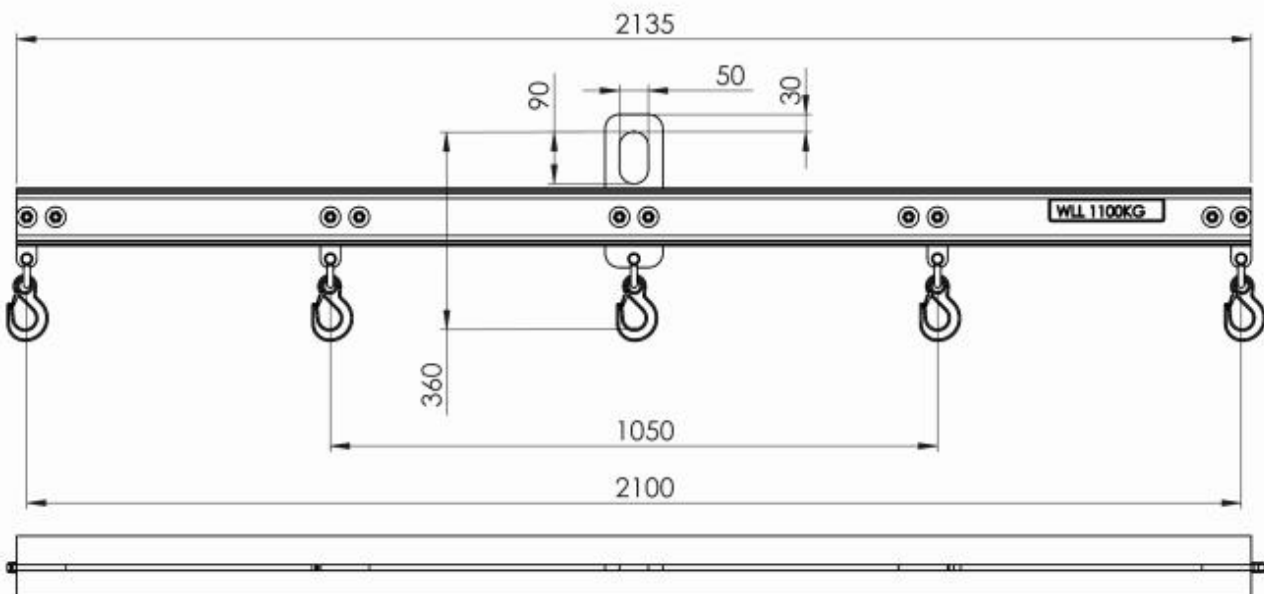

Lyftok med trafikbuffert 100